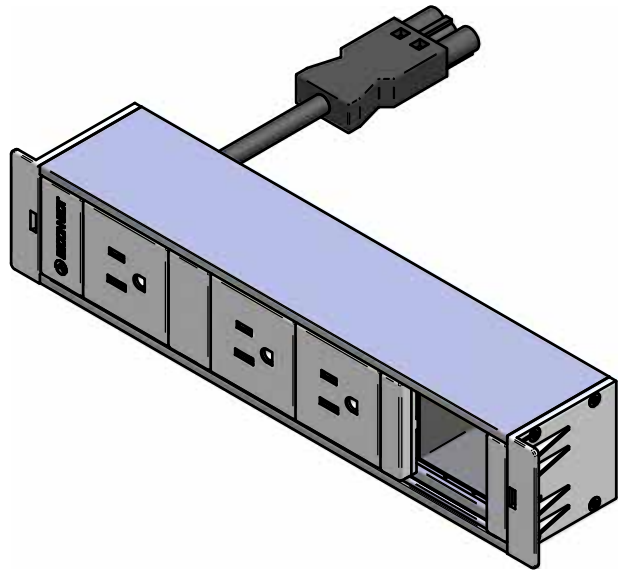

TOMA DE TIERRA

	IBCONNECT		
	Pol. Ind. El Escopar, Nº 5 - 31350 - Peralta (Navarra) - España / Tel. : 948 753282 / Fax : 948 751 462 e-mail : dmolviedro@ib-connect.com		
Dibujado	Mikel		Observaciones
Fecha	22 - 12 - 2011	Revisión nº	
Cliente			
ESCALA	32112001A1		
Nº P.:	3TAB+1 MODULO.dft		
<small>N.Ar.:32112001A1 3TAB+1 MODULO.dft</small>			